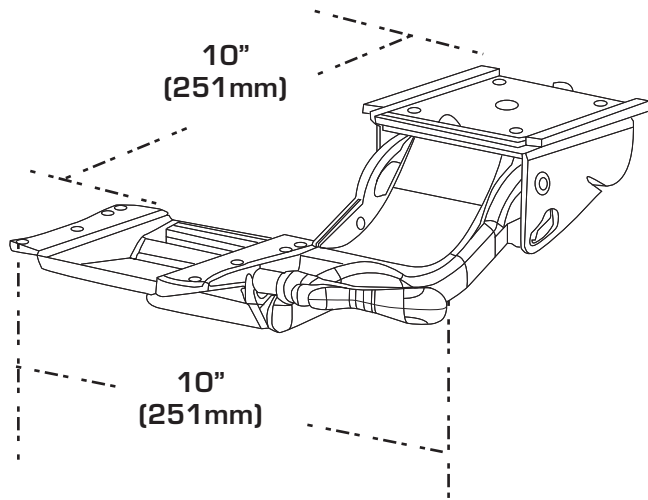

## Model 4000 Sit Stand

En haut	7" (178mm)
En bas	5 1/2" (140mm)
Total	12 1/2" (318mm)
Réglage de la hauteur	Soulèvement et dégagement
+10 à -20 d'inclinaison	Réglage manuel
Manivelle	360
Rétractable	Pleinement
ANSI/BIFMA X5.5 1998	Oui, outrepassé
Matériel	Acier
Fini	Revêtement texturé « noir-poudre »