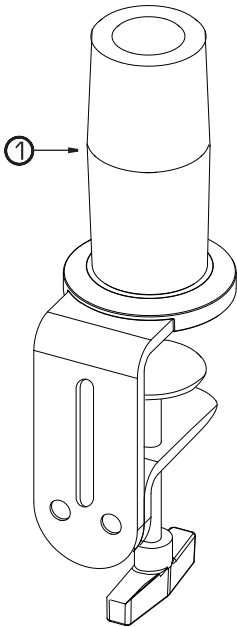

Instructions