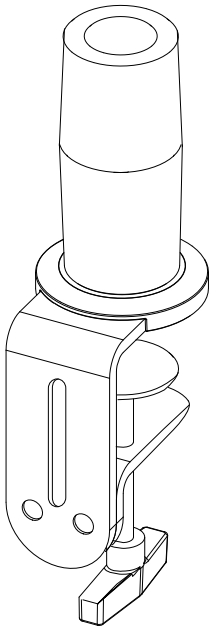

## SpaceArm C-Clamp Mount

### Outils requis

-Clé Allen de 5mm

### Contient

#	Quantité	nom
1	1	moyeu C-Clamp
2	1	bras
4		vis centrale

### Ajuster le contre-poids

\*Requiert une clé Allen de 5mm